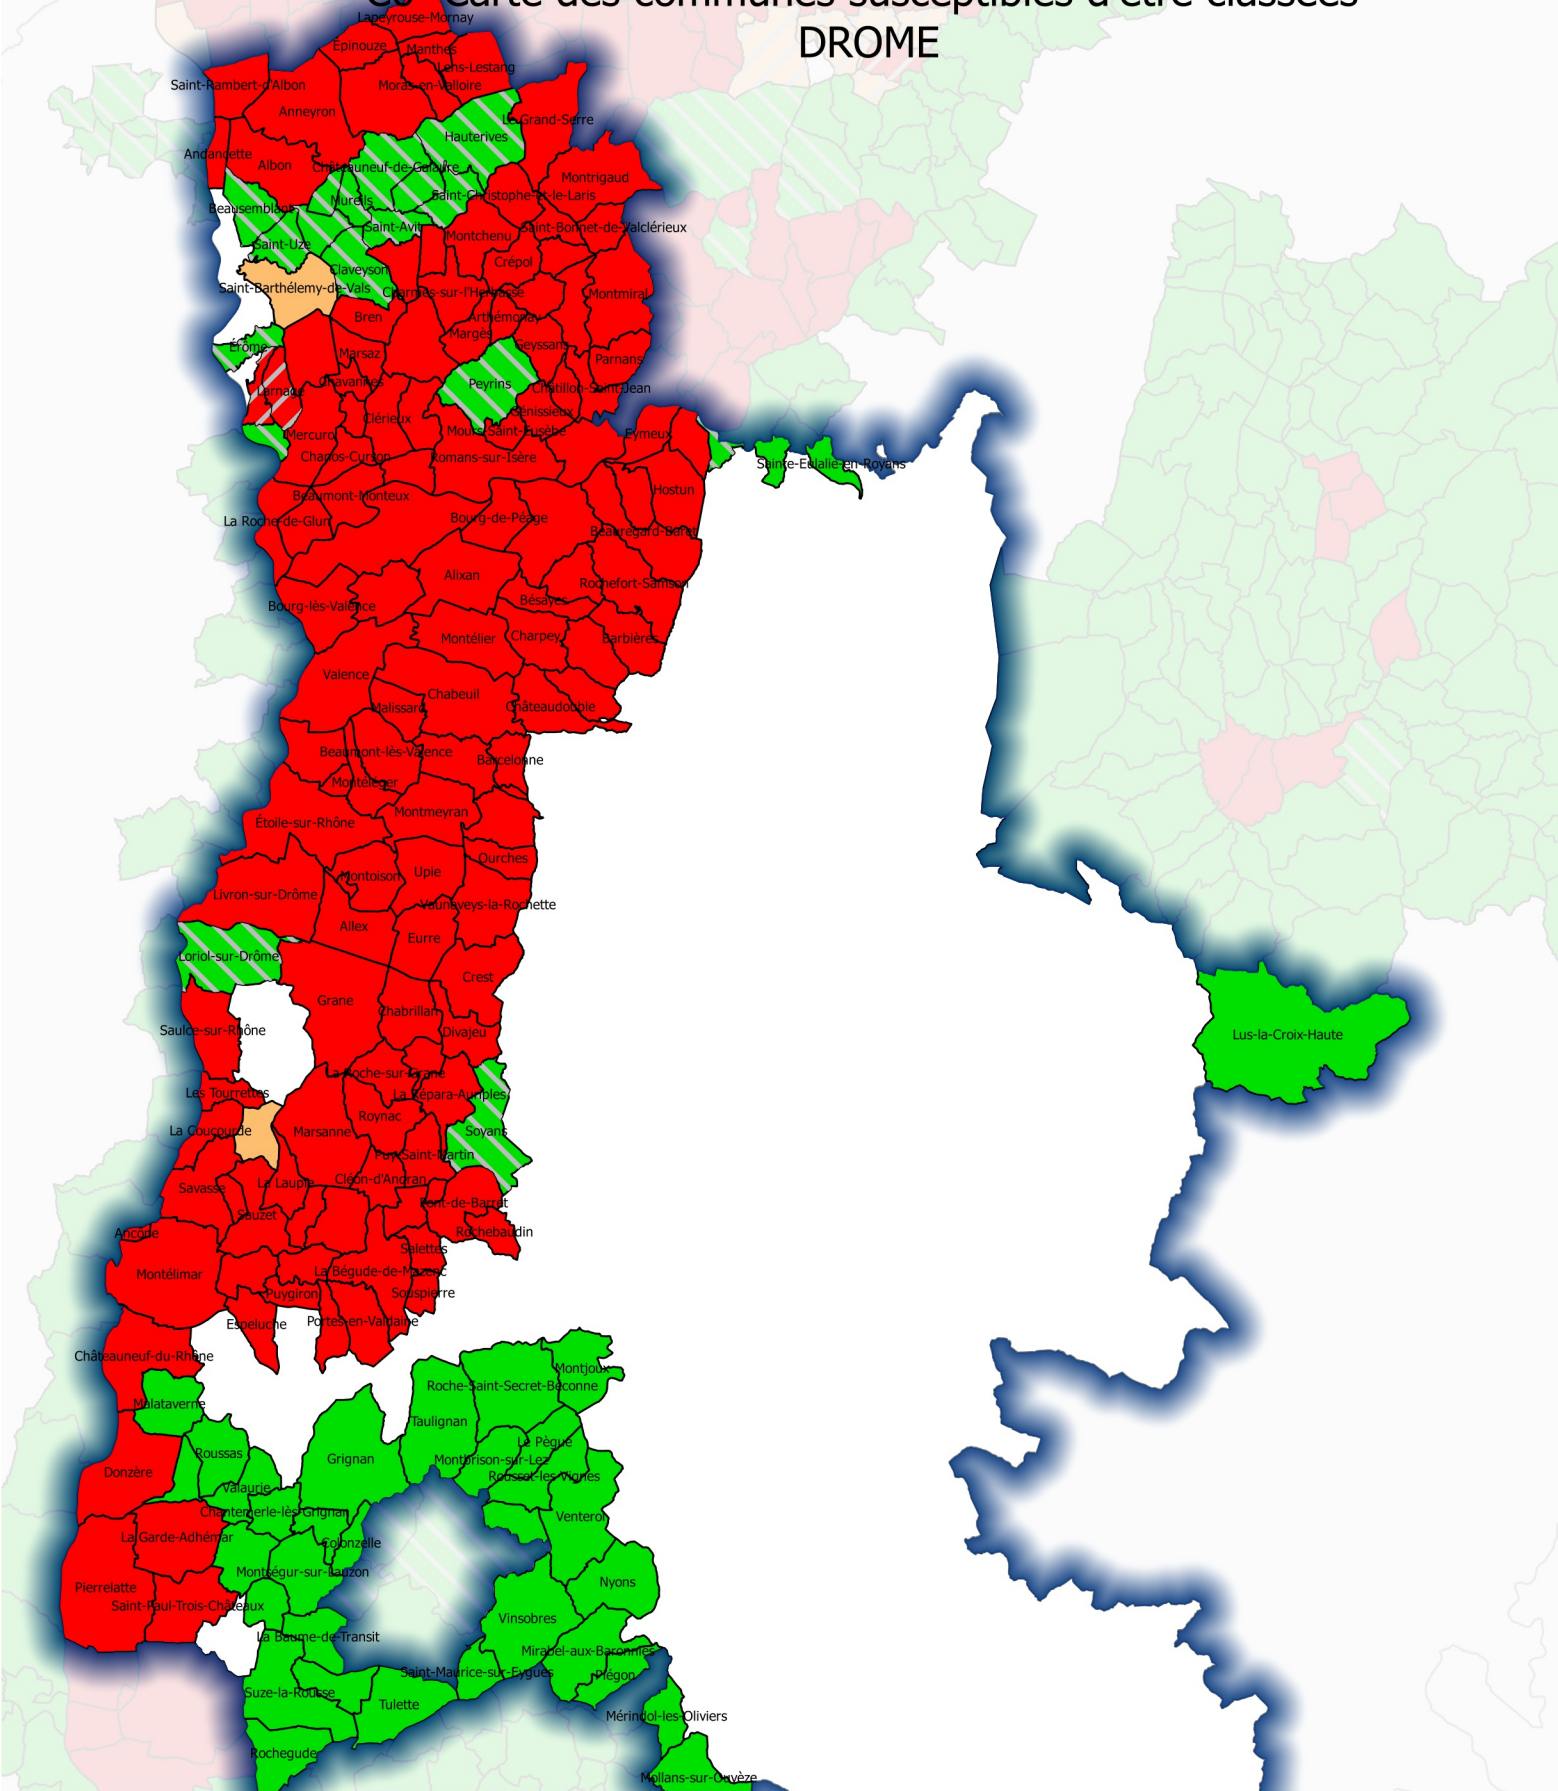

Révision ZV 2016 - BASSIN Rhône-Méditerranée

Classement des eaux souterraines et superficielles

C6- Carte des communes susceptibles d'être classées

DROME

- classé partiellement
- classé partiel sous réserve d'expertise complémentaire
- classé
- classé sous réserve d'expertise complémentaire
- exclu du classement avant la concertation
- exclu du classement après la concertation